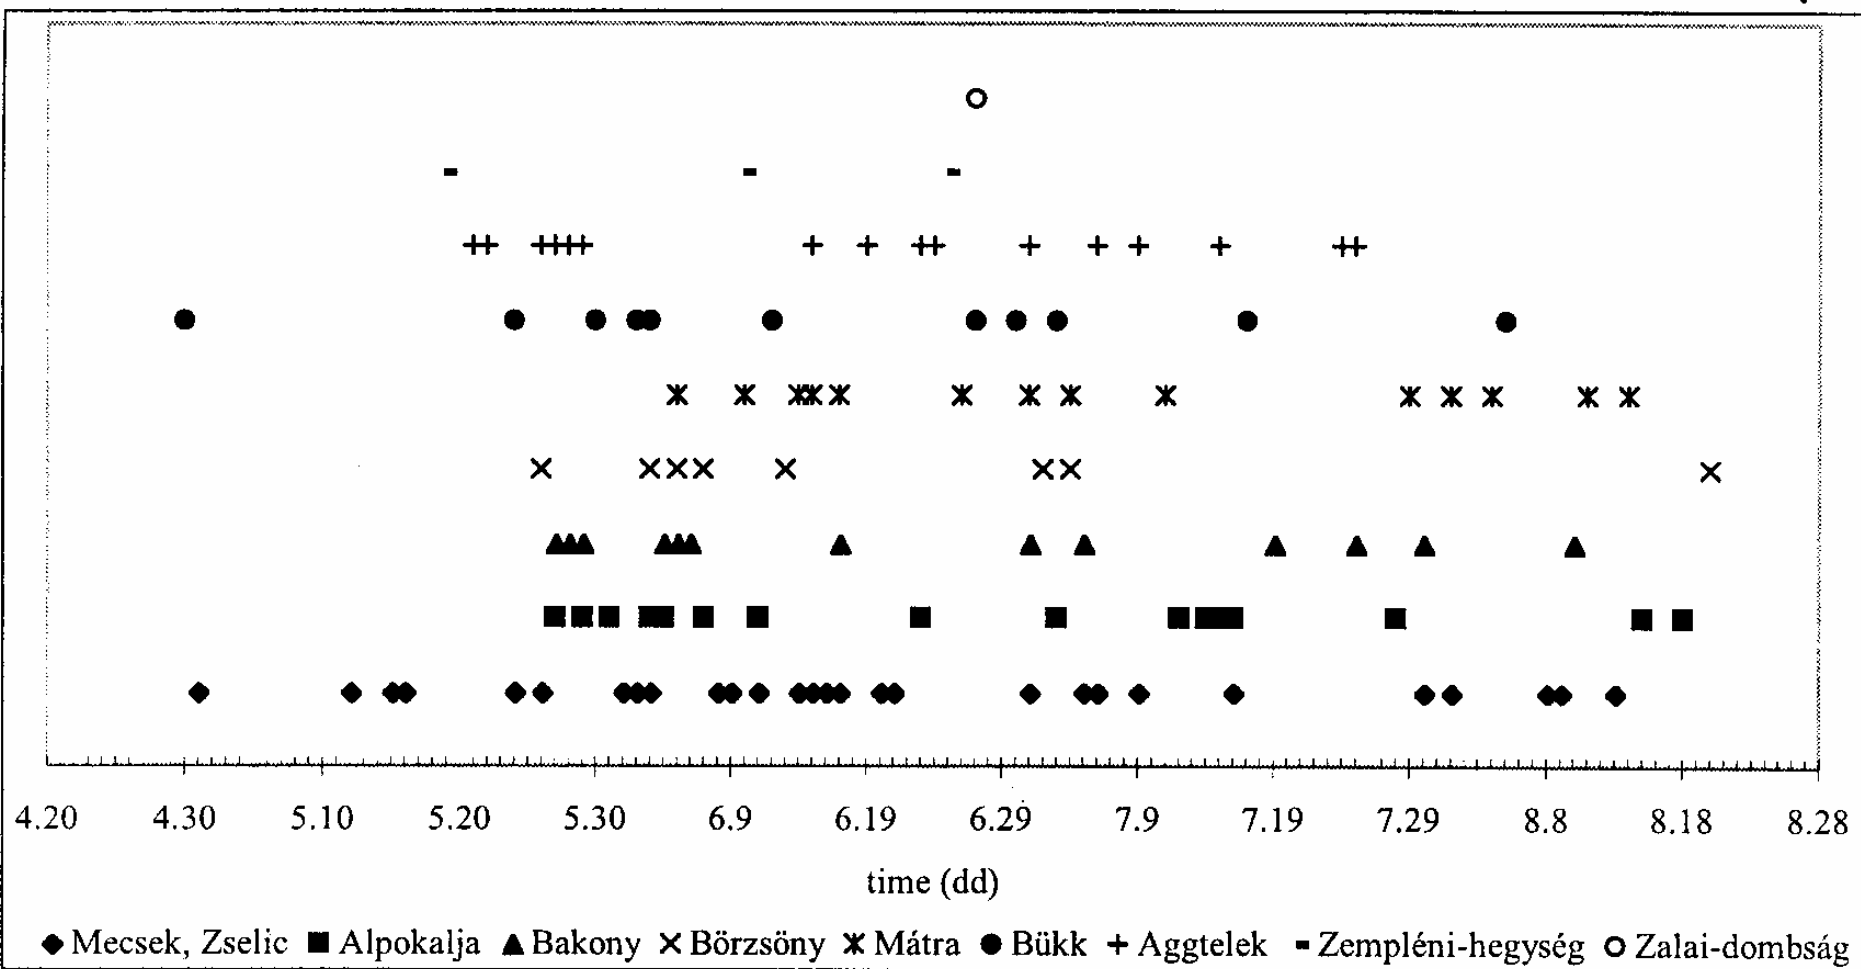

MAVIGE, Pécs

Sisyridae fajok UTM térképe I.

Sisyra nigra

Sisyra terminalis

Sisyridae fajok UTM térképe II.

Sisyra jutlandica

Sialis fajok szezonális aktivitása

Az *Osmylus fulvicephalus* szezonális aktivitása

A *Sisyrta nigra* szezonális aktivitása

A *Sisyra terminalis* szezonális aktivitása