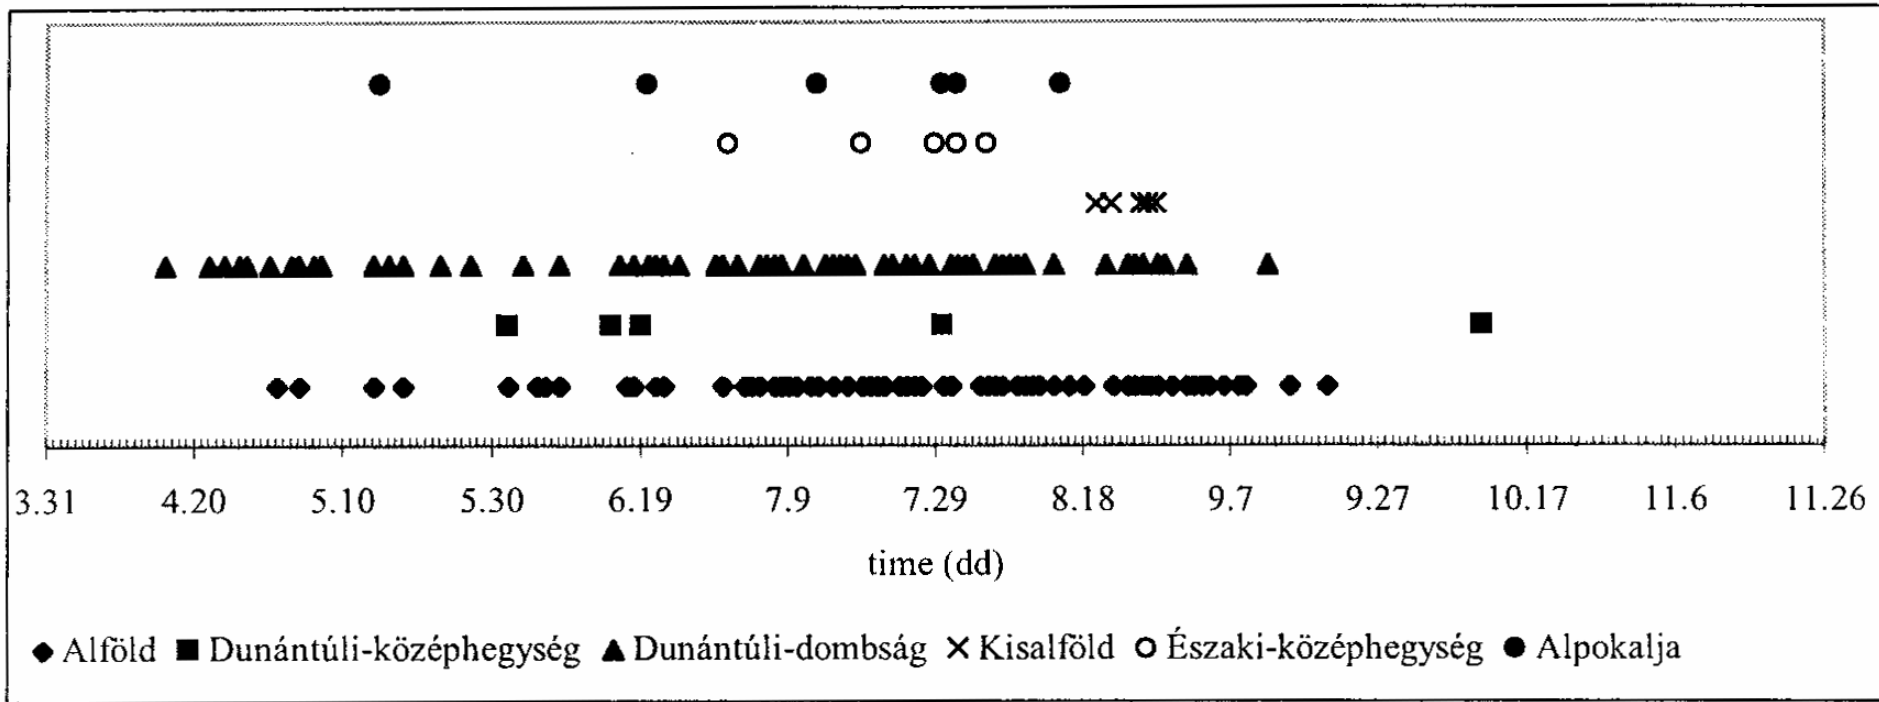

A *Sisyrta nigra* szezonális aktivitása