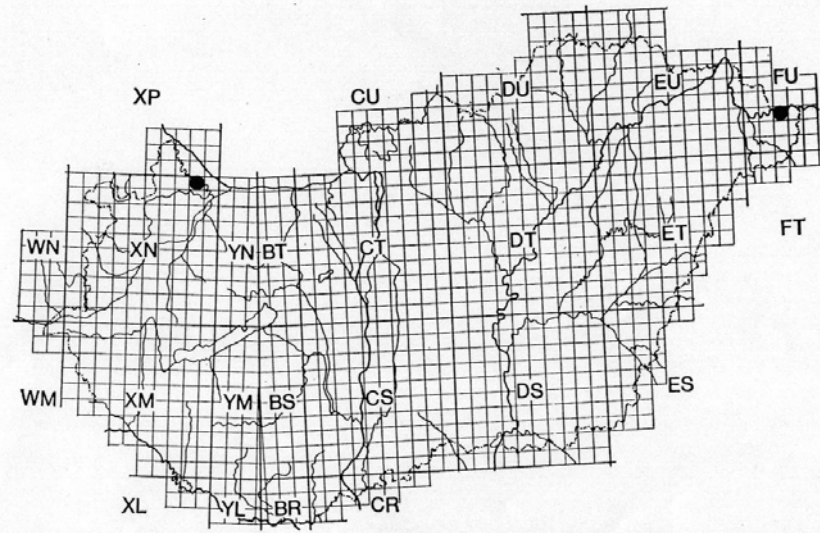

Sialis fajok UTM térképe I.

Sialis fuliginosa

Sialis lutaria

Sialis fajok UTM térképe II.

Sialis morio

Sialis nigripes

Osmylidae UTM térképe

Osmylus fulvicephalus

MAVIGE, Pécs

Sisyridae fajok UTM térképe I.

Sisyra nigra

Sisyra terminalis

Sisyridae fajok UTM térképe II.

Sisyra jutlandica

Sialis fajok szezonális aktivitása

Az *Osmylus fulvicephalus* szezonális aktivitása