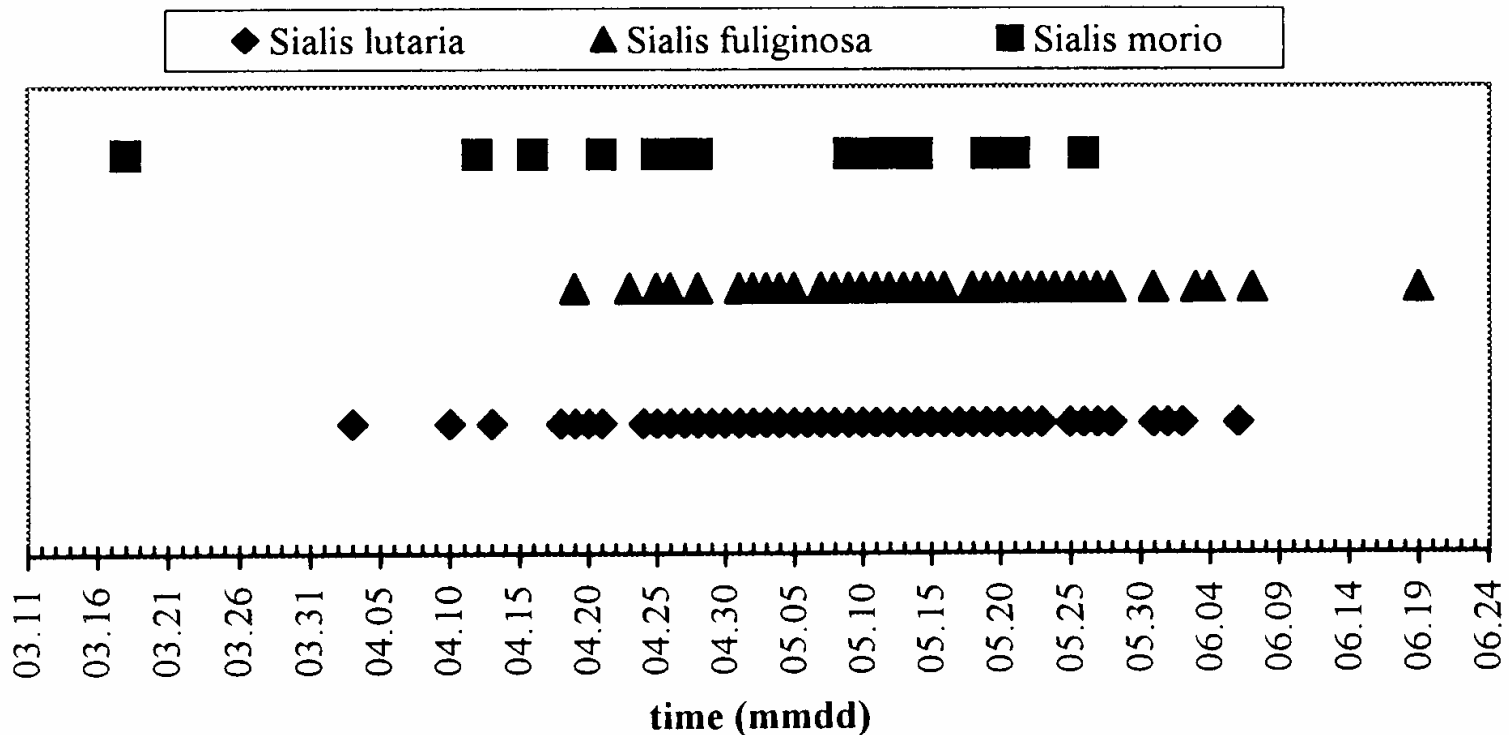

MAVIGE, Pécs

Sisyridae fajok UTM térképe I.

Sisyra nigra

Sisyra terminalis

Sisyridae fajok UTM térképe II.

Sisyra jutlandica

Sialis fajok szezonális aktivitása

Az *Osmylus fulvicephalus* szezonális aktivitása

A *Sisyrta nigra* szezonális aktivitása

A *Sisyra terminalis* szezonális aktivitása