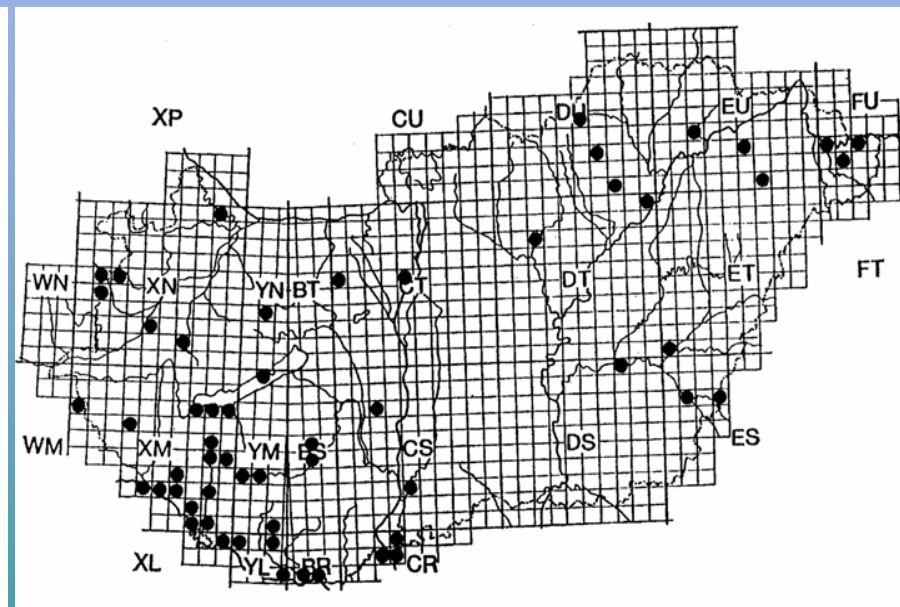

Sialis fajok UTM térképe I.

Sialis fuliginosa

Sialis lutaria

Sialis fajok UTM térképe II.

Sialis morio

Sialis nigripes

Osmylidae UTM térképe

Osmylus fulvicephalus

MAVIGE, Pécs

Sisyridae fajok UTM térképe I.

Sisyra nigra

Sisyra terminalis

Sisyridae fajok UTM térképe II.

Sisyra jutlandica

Sialis fajok szezonális aktivitása

Az *Osmylus fulvicephalus* szezonális aktivitása

A *Sisyrta nigra* szezonális aktivitása

A *Sisyra terminalis* szezonális aktivitása