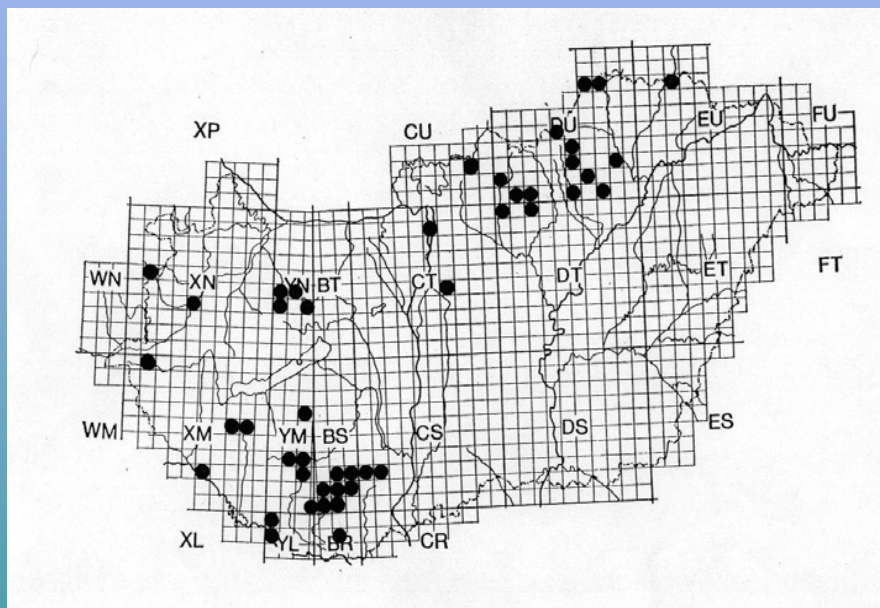

- *Osmylidae*

- *Osmylus fulvicephalis* (Scopoli, 1763)

- *Sisyridae*

- *Sisyra nigra* (Retzius, 1783)

- (= *fuscata* (Fabricius, 1793))

- *Sisyra terminalis* Curtis, 1854

- *Sisyra jutlandica* Esben-Petersen, 1915

Sialis fajok UTM térképe I.

Sialis fuliginosa

Sialis lutaria

Sialis fajok UTM térképe II.

Sialis morio

Sialis nigripes

Osmylidae UTM térképe

Osmylus fulvicephalus