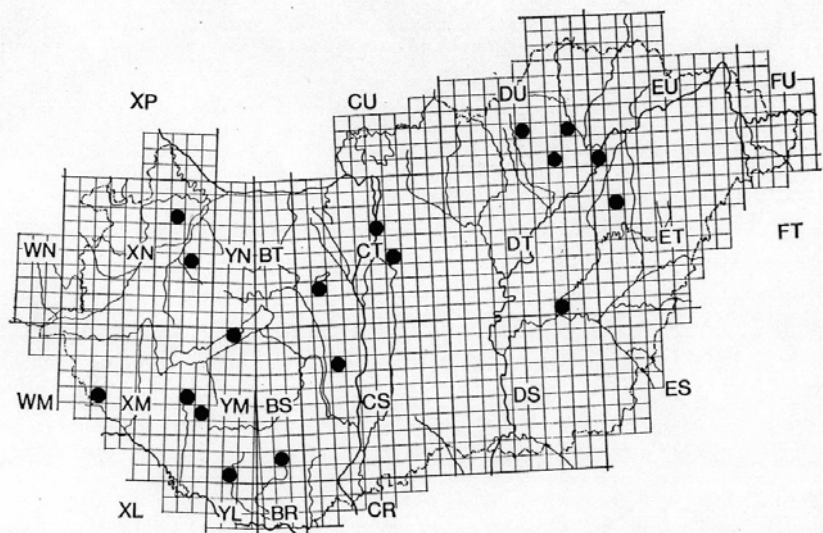

Sialis fajok UTM térképe I.

Sialis fuliginosa

Sialis lutaria

Sialis fajok UTM térképe II.

Sialis morio

Sialis nigripes

Osmylidae UTM térképe

Osmylus fulvicephalus

MAVIGE, Pécs

Sisyridae fajok UTM térképe I.

Sisyra nigra

Sisyra terminalis

Sisyridae fajok UTM térképe II.

Sisyra jutlandica

Sialis fajok szezonális aktivitása

Az *Osmylus fulvicephalus* szezonális aktivitása

A *Sisyrta nigra* szezonális aktivitása

A *Sisyra terminalis* szezonális aktivitása