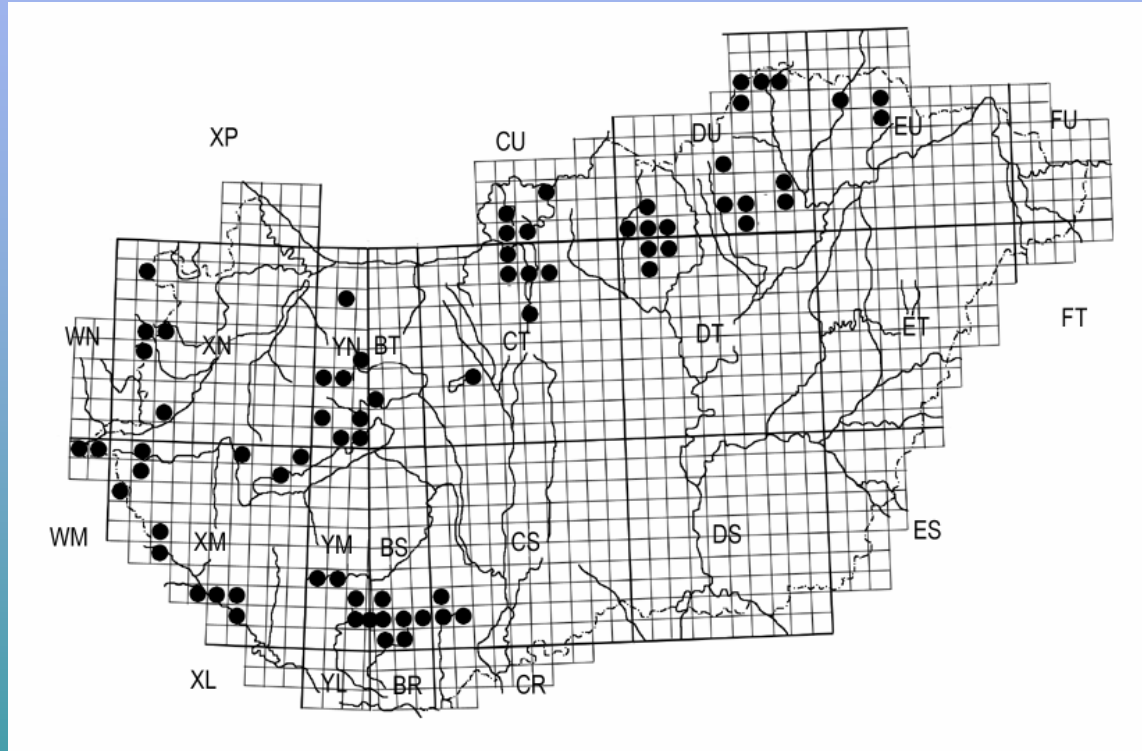

- *Osmylidae*

- *Osmylus fulvicephalis* (Scopoli, 1763)

- *Sisyridae*

- *Sisyra nigra* (Retzius, 1783)

- (= *fuscata* (Fabricius, 1793))

- *Sisyra terminalis* Curtis, 1854

- *Sisyra jutlandica* Esben-Petersen, 1915

Sialis fajok UTM térképe I.

Sialis fuliginosa

Sialis lutaria

Sialis fajok UTM térképe II.

Sialis morio

Sialis nigripes

Osmylidae UTM térképe

Osmylus fulvicephalus

MAVIGE, Pécs

Sisyridae fajok UTM térképe I.

Sisyra nigra

Sisyra terminalis

Sisyridae fajok UTM térképe II.

Sisyra jutlandica

Sialis fajok szezonális aktivitása

Az *Osmylus fulvicephalus* szezonális aktivitása

A *Sisyrta nigra* szezonális aktivitása

A *Sisyra terminalis* szezonális aktivitása