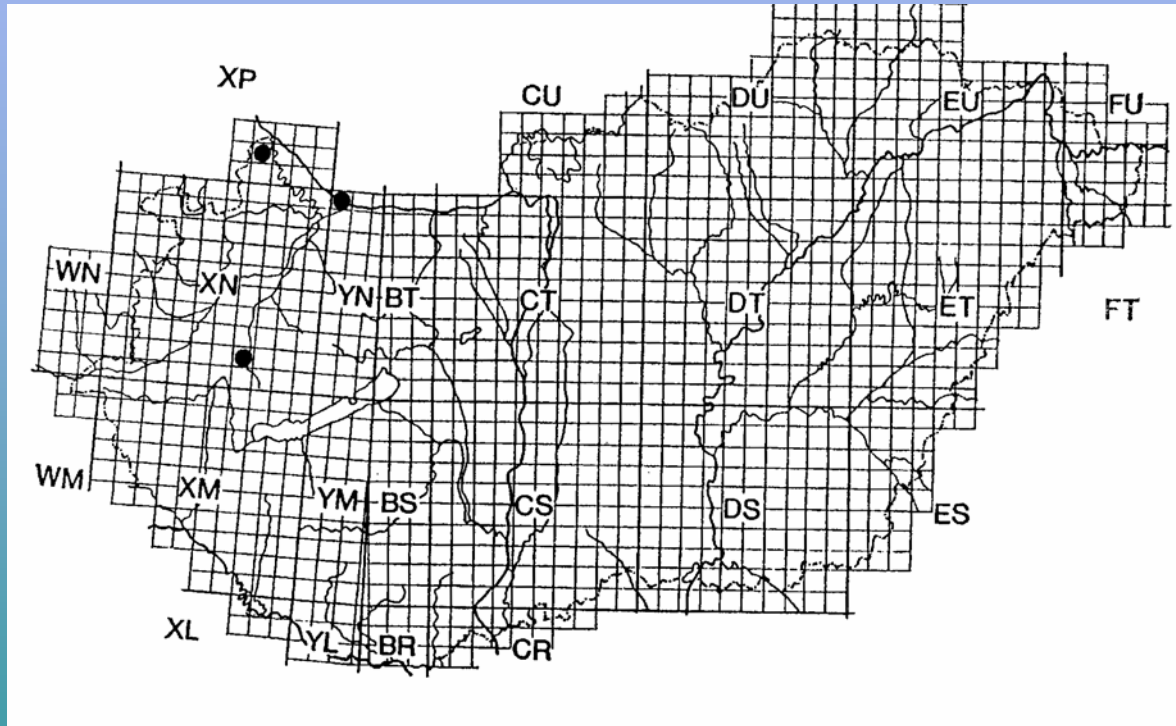

MAVIGE, Pécs

Sisyridae fajok UTM térképe I.

Sisyra nigra

Sisyra terminalis

Sisyridae fajok UTM térképe II.

Sisyra jutlandica

Sialis fajok szezonális aktivitása

Az *Osmylus fulvicephalus* szezonális aktivitása

A *Sisyrta nigra* szezonális aktivitása

A *Sisyra terminalis* szezonális aktivitása