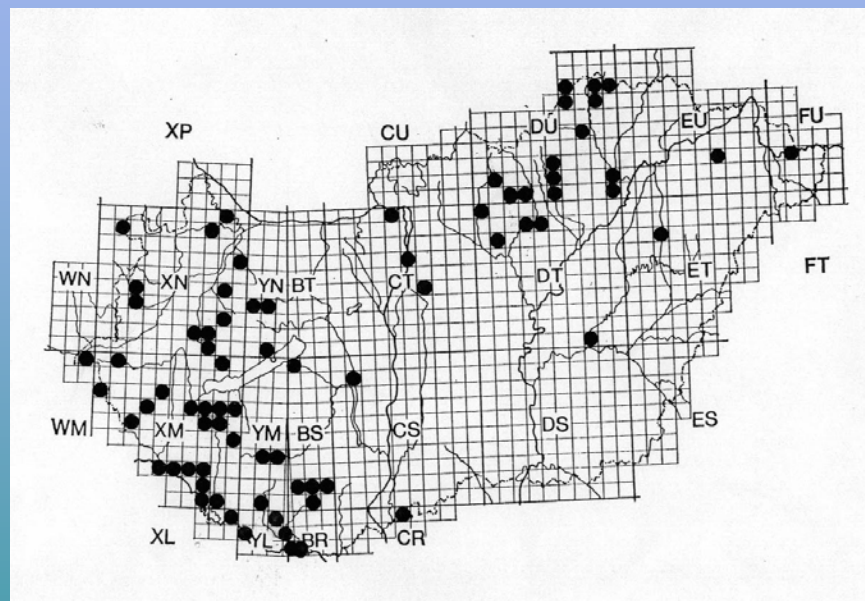

Osmylidae

Sisyridae

Raphidioptera

Megaloptera

- *Sialidae*
 - *Sialis lutaria* (Linnaeus, 1758)
 - *Sialis morio* Klingstedt, 1932
 - *Sialis fuliginosa* Pictet, 1836
 - *Sialis nigripes* Pictet, 1865

Neuroptera

- *Osmylidae*

- *Osmylus fulvicephalis* (Scopoli, 1763)

- *Sisyridae*

- *Sisyra nigra* (Retzius, 1783)

- (= *fuscata* (Fabricius, 1793))

- *Sisyra terminalis* Curtis, 1854

- *Sisyra jutlandica* Esben-Petersen, 1915

Sialis fajok UTM térképe I.

Sialis fuliginosa

Sialis lutaria

Sialis fajok UTM térképe II.

Sialis morio

Sialis nigripes

Osmylidae UTM térképe

Osmylus fulvicephalus

A *Sisyrta nigra* szezonális aktivitása

A *Sisyra terminalis* szezonális aktivitása