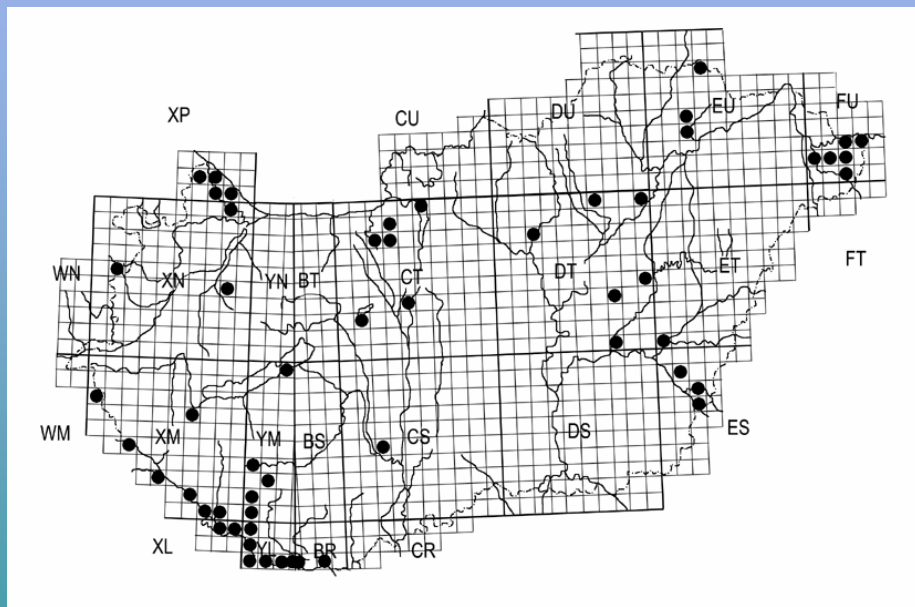

Sialis fajok UTM térképe I.

Sialis fuliginosa

Sialis lutaria

Sialis fajok UTM térképe II.

Sialis morio

Sialis nigripes

Osmylidae UTM térképe

Osmylus fulvicephalus

MAVIGE, Pécs

Sisyridae fajok UTM térképe I.

Sisyra nigra

Sisyra terminalis

Sisyridae fajok UTM térképe II.

Sisyra jutlandica

Sialis fajok szezonális aktivitása

Az *Osmylus fulvicephalus* szezonális aktivitása

A *Sisyrta nigra* szezonális aktivitása

A *Sisyra terminalis* szezonális aktivitása